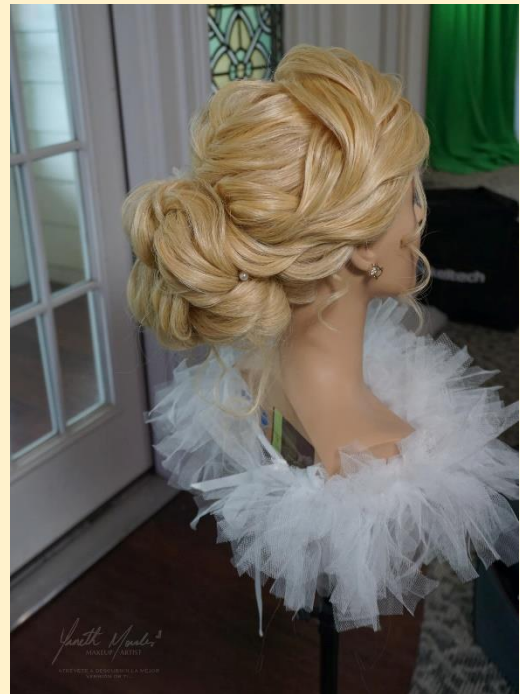

# YANETH MORALES PRO HMUA

LOOK DE SOMBRA SUAVE

LOOK DE SOMBRA AHUMADO

LOOK DE SOMBRA CON  
DIFUMINADO CLÁSICO

LOOK DE SOMBRA CON  
SEMI CORTE DE PLIEGUE

LOOK DE SOMBRA CON  
CORTE MEDIO DE PLIEGUE

LOOK DE SOMBRA CON  
CORTE COMPLETO DE PLIEGUE

LOOK DE SOMBRA ARTÍSTICO

LOOK DE SOMBRA ARTÍSTICO

ONDAS HOLLYWOOD/VINTAGE

ONDAS HOLLYWOOD/VINTAGE

ONDULADO BÁSICO

TÉCNICA RUSA