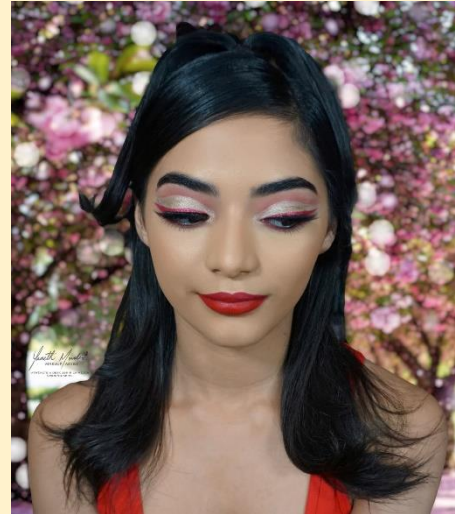

# YANETH MORALES PRO HMUA

LOOK DE SOMBRA SUAVE

LOOK DE SOMBRA AHUMADO

LOOK DE SOMBRA CON  
DIFUMINADO CLÁSICO

LOOK DE SOMBRA CON  
SEMI CORTE DE PLIEGUE

LOOK DE SOMBRA CON  
CORTE MEDIO DE PLIEGUE

LOOK DE SOMBRA CON  
CORTE COMPLETO DE PLIEGUE

LOOK DE SOMBRA ARTÍSTICO

LOOK DE SOMBRA ARTÍSTICO

ONDAS HOLLYWOOD/VINTAGE

ONDAS HOLLYWOOD/VINTAGE

ONDULADO BÁSICO

TÉCNICA RUSA